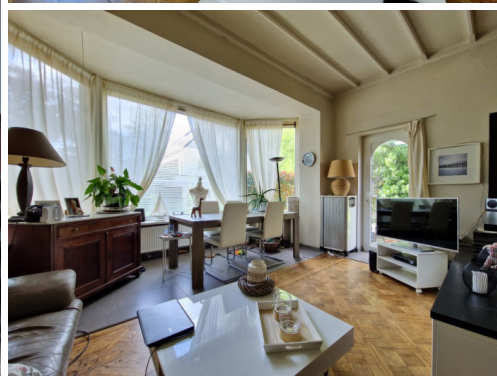

APPARTEMENT MET TERRAS GELEGEN IN STATIGE VILLA

Exclusief bij Vandersmissen Vastgoed
Ligging: Melle, 9090 | Gontrode Heirweg 65 bus 001

Omschrijving

EXTRA VASTGOEDINFORMATIE

Vrij op: 1 januari 2025
Bezoek op: op afspraak
Totale bewoonbare opp.: 68 m²
EPC: 246 kWh/m²
Vraagprijs: € 800,00