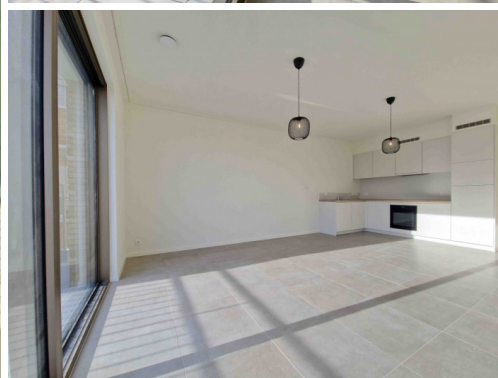

## UITSTEKEND GELEGEN NIEUWBOUW APPARTEMENT MET GROOT TERRAS

**Exclusief bij Vandersmissen Vastgoed**  
**Ligging: Ledeberg, Brusselsesteenweg 10 bus 303**