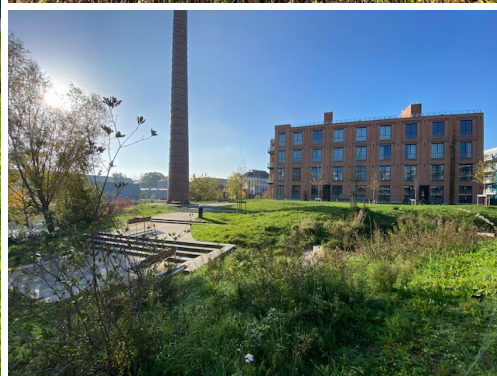

## MODERN LUXE APPARTEMENT MET TERRAS AAN FRANSE VAART

Exclusief bij Vandersmissen Vastgoed  
Ligging: Gent, 9000 | Edward Pynaertkaai 91.01.02