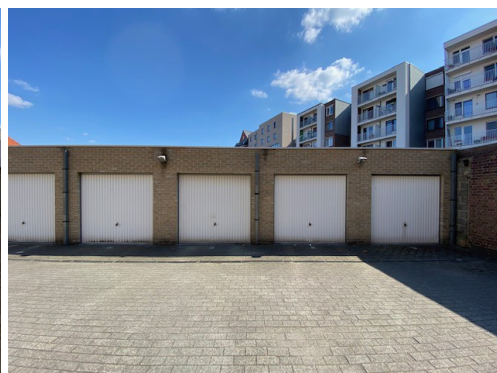

AFGESLOTEN GARAGEBOX IN KLEINE RESIDENTIE TE LEDEBERG

Exclusief bij Vandersmissen Vastgoed
Ligging: Ledeberg, 9050 | Frederik Burvenichstraat 30

Omschrijving

EXTRA VASTGOEDINFORMATIE

Bezoek op: op afspraak