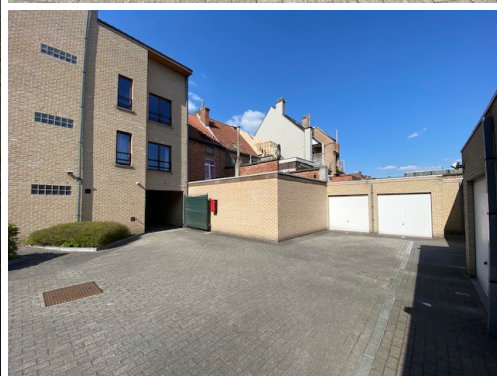

AFGESLOTEN GARAGEBOX IN KLEINE RESIDENTIE TE LEDEBERG

Exclusief bij Vandersmissen Vastgoed
Ligging: Ledeberg, 9050 | Frederik Burvenichstraat 30

Omschrijving

EXTRA VASTGOEDINFORMATIE

Bezoek op: op afspraak