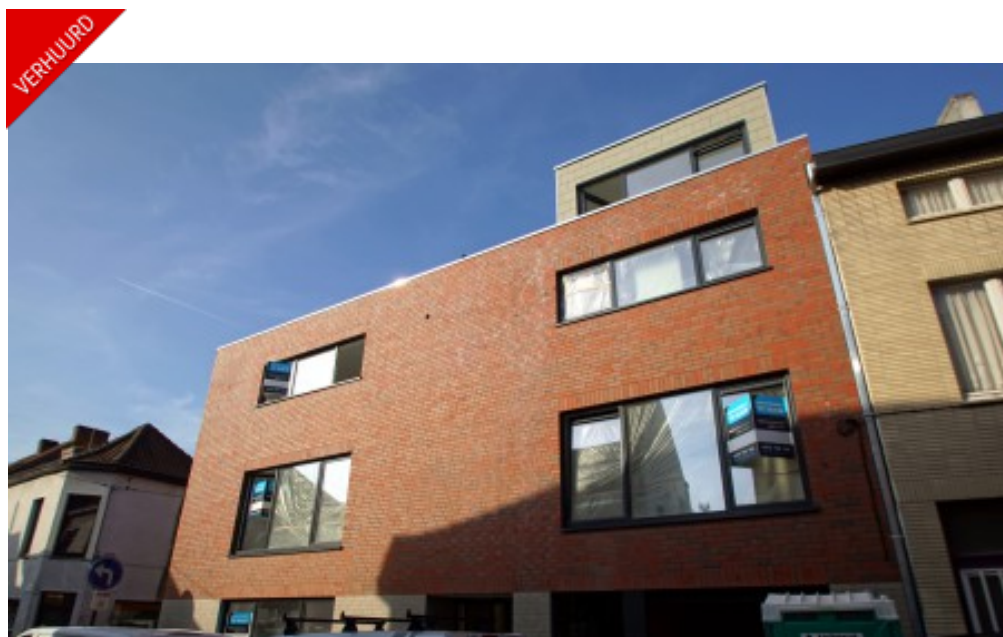

NIEUWBOUW DUPLEX DAKAPPARTEMENT MET PRACHTIG DAKTERRAS

Exclusief bij Vandersmissen Vastgoed
Ligging: Ledeberg, Kleine Kerkstraat 14/201

Omschrijving

EXTRA VASTGOEDINFORMATIE

Totale bewoonbare opp.: 68 m²

EPC: in aanvraag kWh/m²