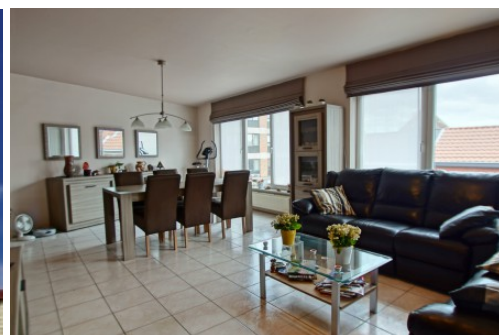

TOF APPARTEMENT MET 2 SLPK

Exclusief bij Vandersmissen Vastgoed
Ligging: Sint-Amandsberg, 9040 | Dendermondsesteenweg 379a

Omschrijving

EXTRA VASTGOEDINFORMATIE

Totale bewoonbare opp.: 74 m²

EPC: 103 kWh/m²