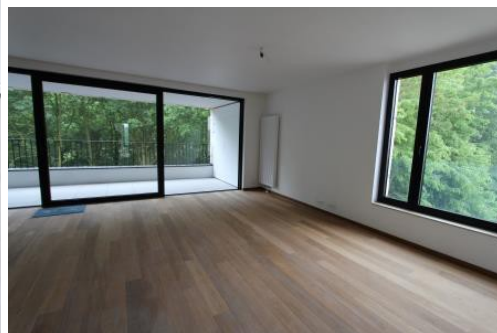

PRACHTIG 3SLPK APPARTEMENT MET RECHTSTREEKS PARKZICHT

Exclusief bij Vandersmissen Vastgoed
Ligging: Wondelgem, 9032 | Botestraat 16.202

Omschrijving

EXTRA VASTGOEDINFORMATIE

Bezoek op: Op afspraak
Totale bewoonbare opp.: 142 m²